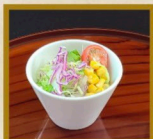

～ custom menu ～

カスタムメニュー

追加のオプションメニューとしてご利用下さいませ

ミニサラダ
¥180

味噌汁
¥180

おにぎり
¥280

【その他メニュー】

- | | | |
|---------------------------|-----------|------|
| ● ご飯大盛 +100% [※] | ● ● ● ● ● | ¥120 |
| ● 麺大盛 1.5倍 | ● ● ● ● ● | ¥120 |
| ● カレールー大盛 | ● ● ● ● ● | ¥180 |
| ● アジフライ(1枚追加) | ● ● ● ● ● | ¥400 |
| ● ライス(小) | ● ● ● ● ● | ¥200 |
| ● ライス(中) | ● ● ● ● ● | ¥250 |
| ● ライス(大) | ● ● ● ● ● | ¥320 |
| ● わかめスープ | ● ● ● ● ● | ¥180 |
| ● 小鉢 | ● ● ● ● ● | ¥180 |
| ● 生玉子 | ● ● ● ● ● | ¥100 |
| ● タルタルソース | ● ● ● ● ● | ¥100 |